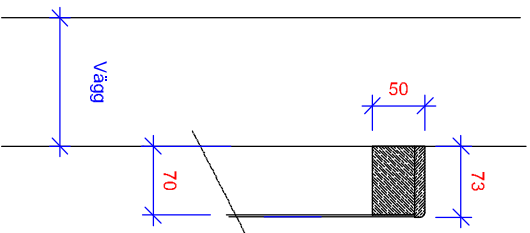

Listprofil i bok
för synliga korsidor
av fristående
skärmväggar

Listprofil i bok
för synliga korsidor
av skärmväggar

Väggskärmar bestående av:
9 st 1500 x 2500
4 st 1250 x 2500
2 st 1500 x 2400, fristående skärm

Uställningsyta markerad med
grön markering.

Takhöjd 4000 mm
Skärmhöjd 2800 + 400 mm
över golv.

INNOVATION
Källkestigen 38, S-662 62 KALIX
Telefon 0923-756 50 • Mobil 0735-501335

Kalix konstförening

Planlösning / Konsthall