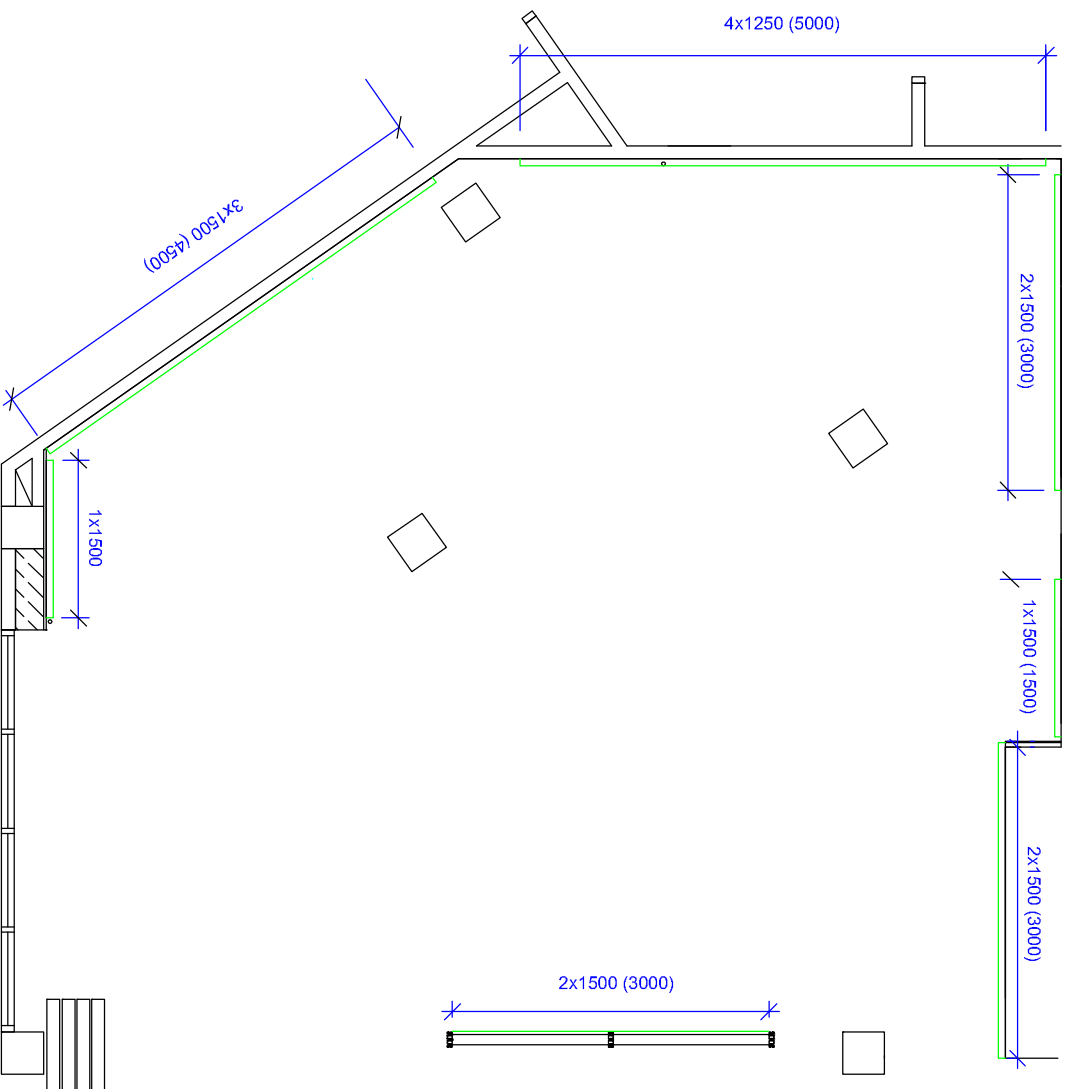

Listprofil i bok
för synliga korsidor
av fristående
skärmväggar

Listprofil i bok
för synliga korsidor
av skärmväggar

Väggskärmar bestående av:
9 st 1500 x 2500
4 st 1250 x 2500
2 st 1500 x 2400, fristående skärm

Uställningsyta markerad med
grön markering.

Takhöjd 4000 mm
Skärmhöjd 2800 + 400 mm
över golv.

INNOVATION
Källkestigen 38, S-662 62 KALIX
Telefon 0923-756 50 • Mobil 0735-501335

Kalix konstförening

Planlösning / Konsthall