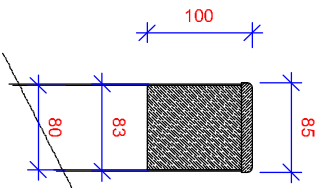

Listprofil i bok
för synliga korsidor
av fristående
skärmväggar

Listprofil i bok
för synliga korsidor
av skärmväggar

Väggskärmar bestående av:
9 st 1500 x 2500
4 st 1250 x 2500
2 st 1500 x 2400, fristående skärm

Uställningsyta markerad med
grön markering.

Takhöjd 4000 mm
Skärmhöjd 2800 + 400 mm
över golv.

INNOVATION
Källkestigen 38, S-662 62 KALIX
Telefon 0923-756 50 • Mobil 0735-501335

Kalix konstförening

Planlösning / Konsthall